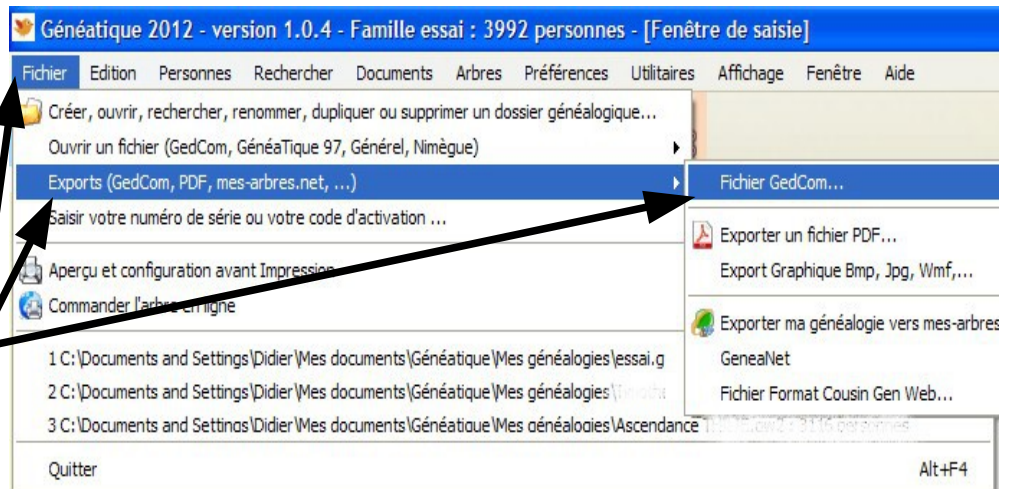

Créer un fichier Gedcom avec Généatique

(Suivant les versions de Généatique, la présentation des menus peut être légèrement différente, mais les paramétrages restent les mêmes)

Exporter toute sa généalogie

1) Dans « Fichiers / Exports », Choisir « Fichier Gedcom »

2) Sélectionner « Toute la généalogie »

3) Cliquer sur « Suivant »

4) Choisir l'emplacement où le fichier sera enregistré (par exemple ici « Mes documents ») et le nom du fichier