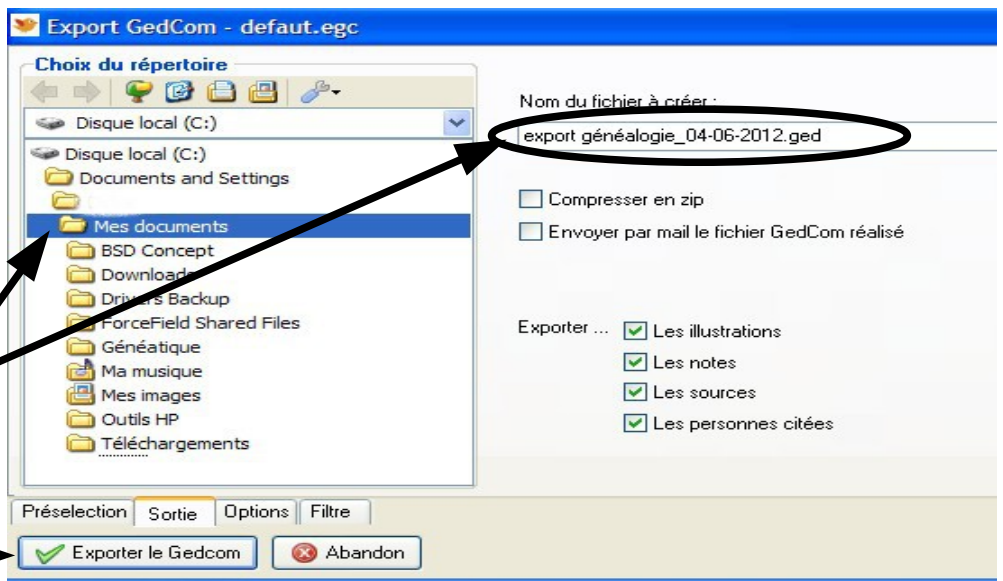

Créer un fichier Gedcom avec Généatique

(Suivant les versions de Généatique, la présentation des menus peut être légèrement différente, mais les paramétrages restent les mêmes)

Exporter toute sa généalogie

1) Dans « Fichiers / Exports », Choisir « Fichier Gedcom »

2) Sélectionner « Toute la généalogie »

3) Cliquer sur « Suivant »

4) Choisir l'emplacement où le fichier sera enregistré (par exemple ici « Mes documents ») et le nom du fichier