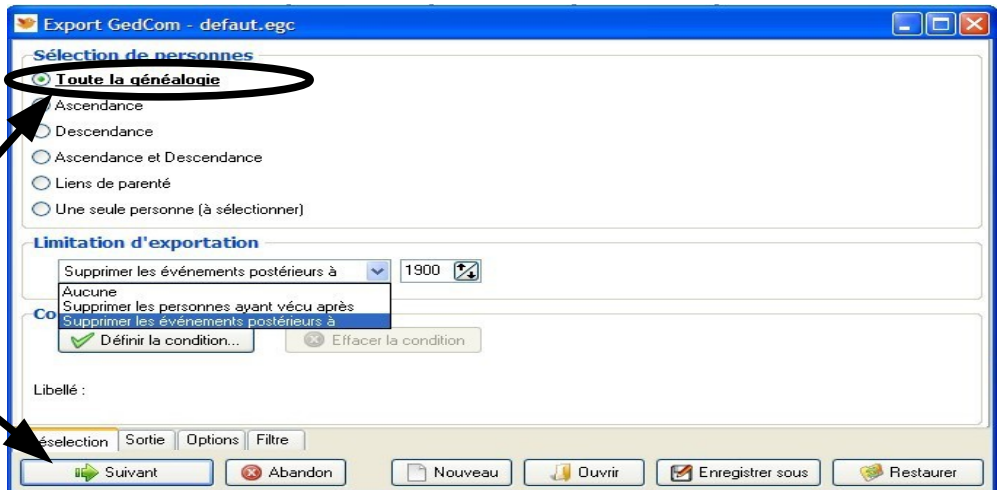

Créer un fichier Gedcom avec Généatique

(Suivant les versions de Généatique, la présentation des menus peut être légèrement différente, mais les paramétrages restent les mêmes)

Exporter toute sa généalogie

1) Dans « Fichiers / Exports », Choisir « Fichier Gedcom »

2) Sélectionner « Toute la généalogie »

3) Cliquer sur « Suivant »

4) Choisir l'emplacement où le fichier sera enregistré (par exemple ici « Mes documents ») et le nom du fichier